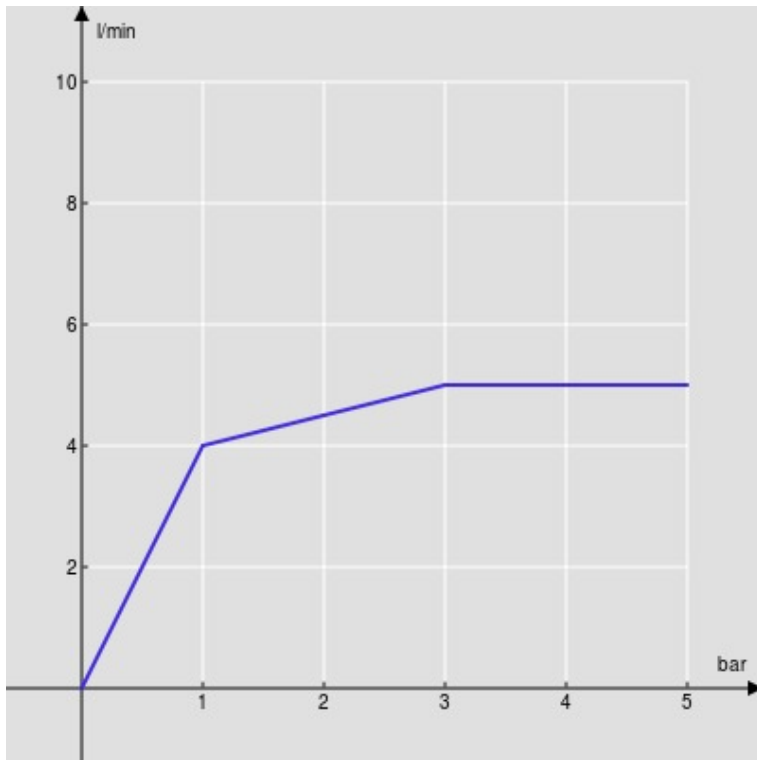

SPECIFICHE

Monocomando

Chocolate red PVD

Aeratore anticalcare M 16 x 1, portata 5 l/min

Bocca girevole, getto orientabile

Senza scarico, flessibili inox ø 3/8"

Limitatore di energia con apertura in acqua fredda

Imballo: 41 x 21 x 7 cm / 0,006027 m³

DIAGRAMMA DI PORTATA: ACQUA CALDA/FREDDA

— Aeratore

DIAGRAMMA DI PORTATA: ACQUA MISCELATA

— Aeratore