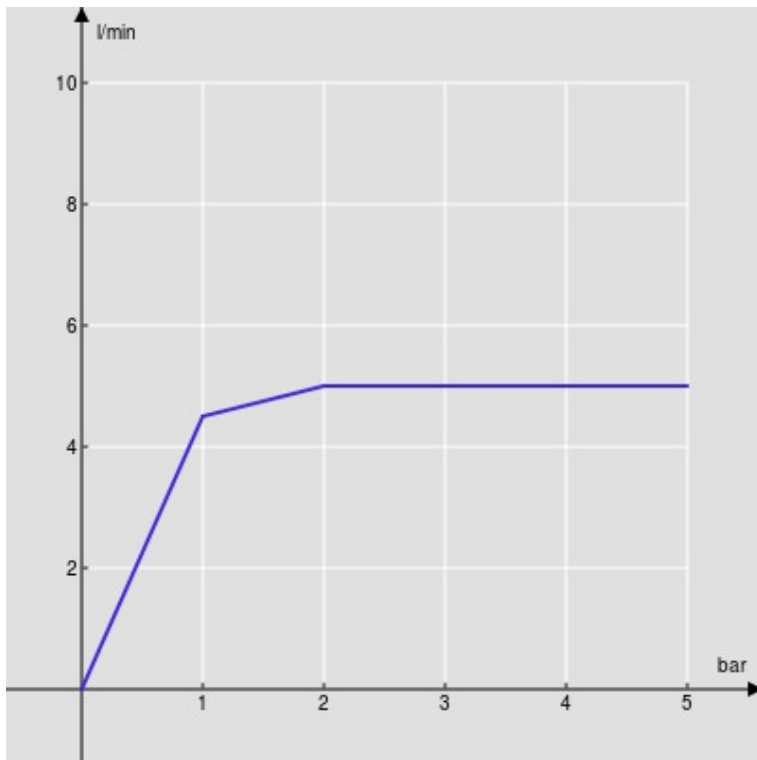

SPECIFICHE

Monocomando

Chocolate red PVD

Aeratore anticalcare M 16 x 1, portata 5 l/min

Bocca girevole, getto orientabile

Senza scarico, flessibili inox ø 3/8"

Limitatore di energia con apertura in acqua fredda

Imballo: 41 x 21 x 7 cm / 0,006027 m³

DIAGRAMMA DI PORTATA: ACQUA CALDA/FREDDA

— Aeratore

DIAGRAMMA DI PORTATA: ACQUA MISCELATA

— Aeratore