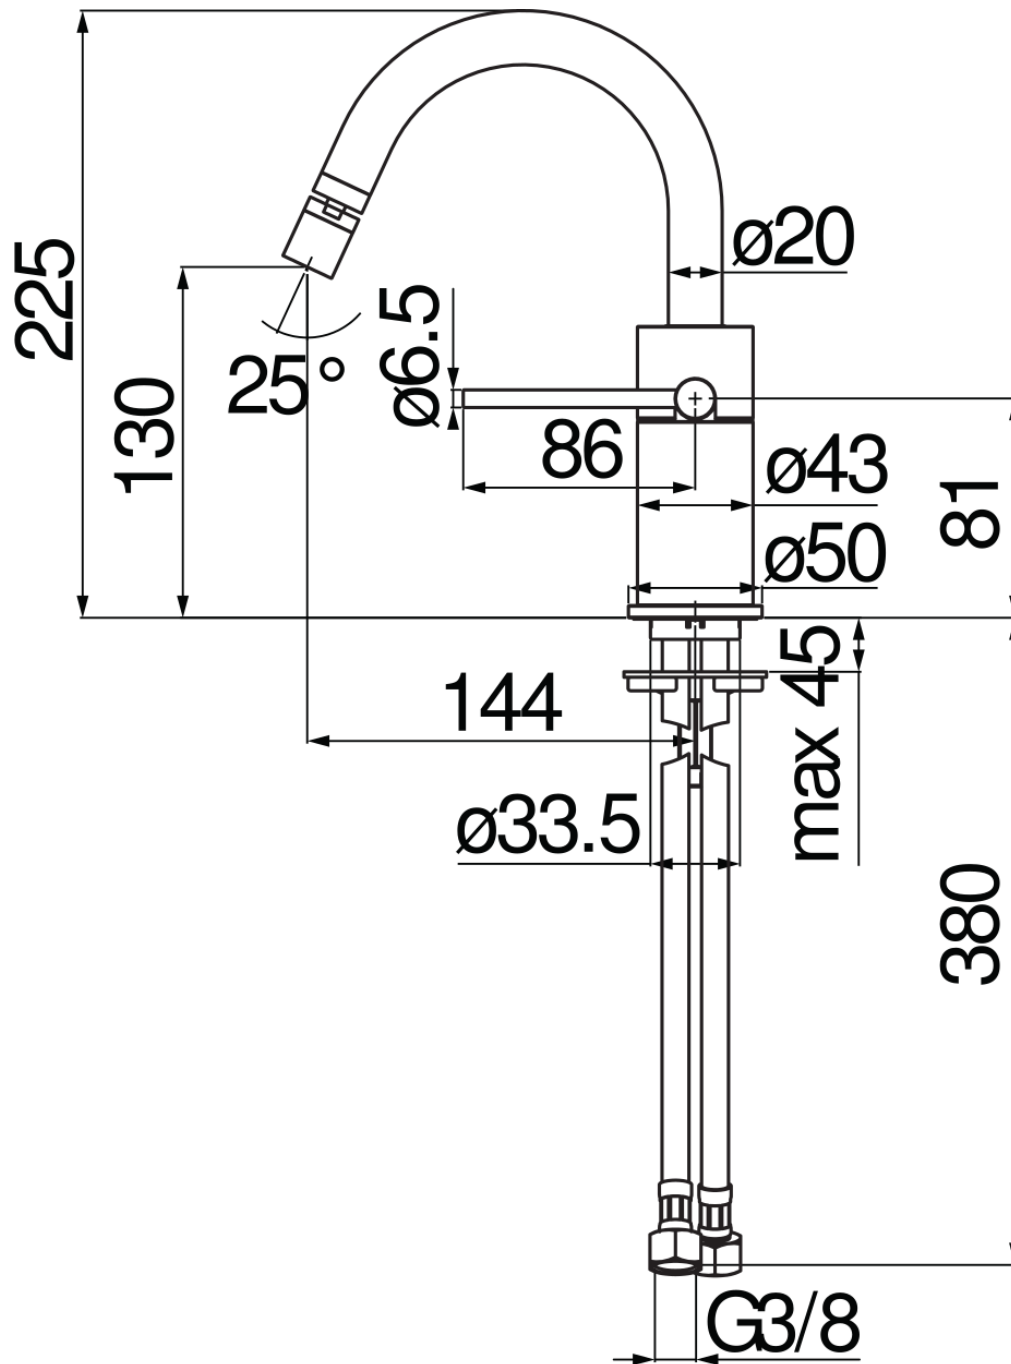

SPECIFICHE

Monocomando

Chocolate red PVD

Aeratore anticalcare M 16 x 1, portata 5 l/min

Bocca girevole, getto orientabile

Senza scarico, flessibili inox ø 3/8"

Limitatore di energia con apertura in acqua fredda

Imballo: 41 x 21 x 7 cm / 0,006027 m³

DIAGRAMMA DI PORTATA: ACQUA CALDA/FREDDA

— Aeratore

DIAGRAMMA DI PORTATA: ACQUA MISCELATA

— Aeratore